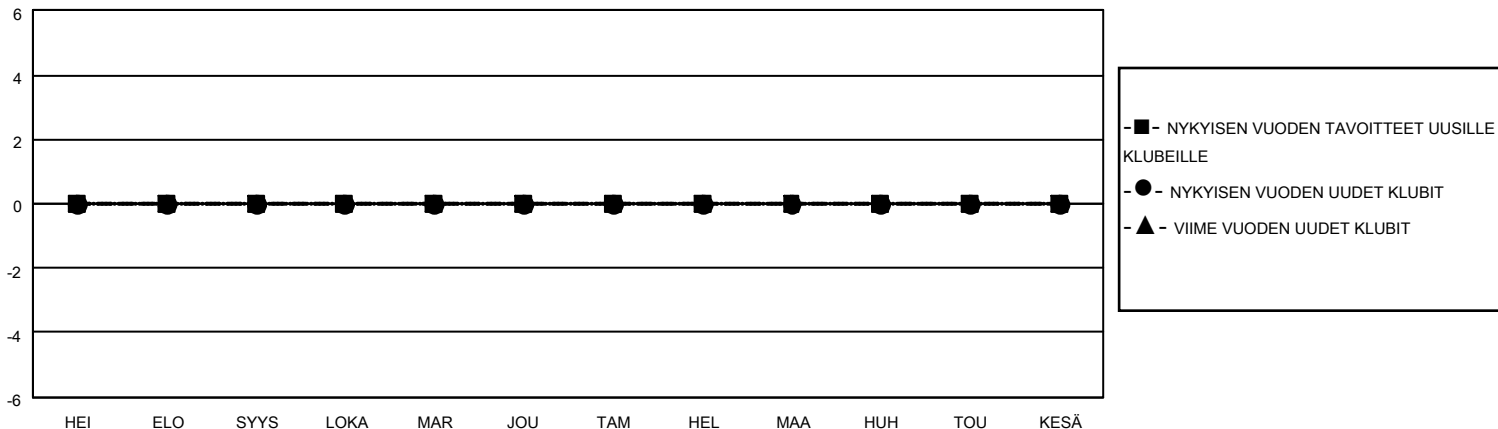

MONTHLY MEMBERSHIP PROGRESS REPORT

SIJAINTI FINLAND

District 107 C

Results as of: 7/31/2021

Klubit				jäsentä			
TULOKSET 2021-2022				TULOKSET 2021-2022			
NELJÄNNES	UUDEN KLUBIN TAVOITE	UUDET KLUBIT	LOPETETUT KLUBIT	NELJÄNNES	JÄSENKASVUN NETTOTAVOITE	TOTEUTUNUT JÄSENKASVU	POISTETUT JÄSENET (mukaan lukien siirrot)
HEI/ELO/SYYS	0	0	0	HEI/ELO/SYYS	45	1	5
LOKA/MAR/JOU	0	0	0	LOKA/MAR/JOU	20	0	0
TAM/HEL/MAA	0	0	0	TAM/HEL/MAA	45	0	0
HUH/TOU/KESÄ	0	0	0	HUH/TOU/KESÄ	20	0	0

TAVOITTEET JA UUDET KLUBIT, KUMULATIIVINEN

TAVOITTEET JA JÄSENET, KUMULATIIVINEN

LAKKAUTETUT KLUBIT: 0

0 CLUBS OF 80 LISÄNNYT YHDEN TAI USEAMMAN UUTTA JÄSENTÄ

SUKUPUOLIJAKAUMA

MIES 1,476 (71.55%)
NAINEN 587 (28.45%)