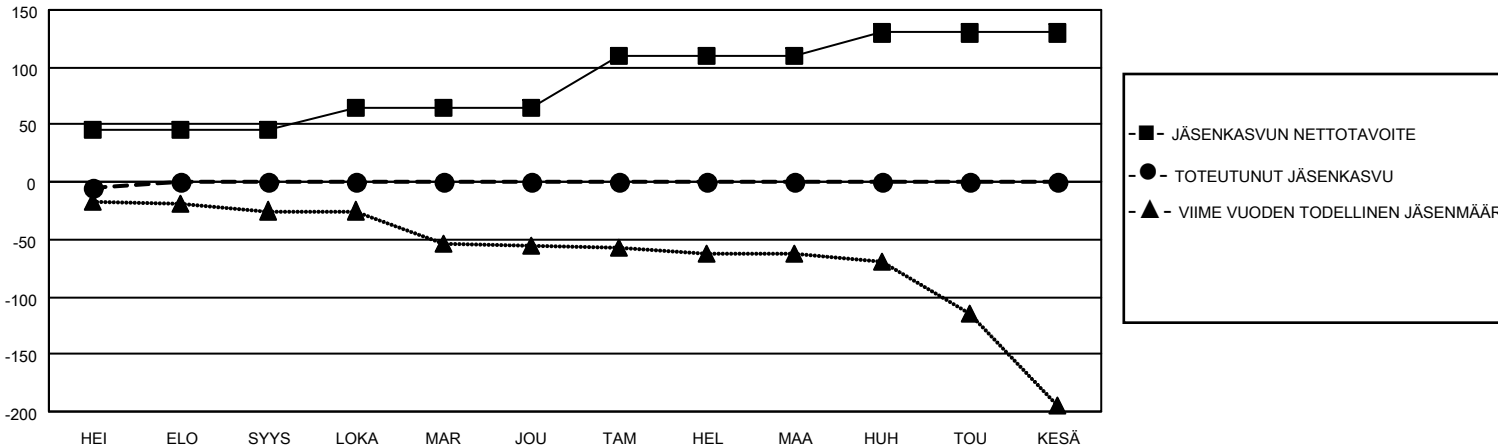

MONTHLY MEMBERSHIP PROGRESS REPORT

SIJAINTI FINLAND

District 107 C

Results as of: 7/31/2021

Klubit				jäsentä			
TULOKSET 2021-2022				TULOKSET 2021-2022			
NELJÄNNES	UUDEN KLUBIN TAVOITE	UUDET KLUBIT	LOPETETUT KLUBIT	NELJÄNNES	JÄSENKASVUN NETTOTAVOITE	TOTEUTUNUT JÄSENKASVU	POISTETUT JÄSENET (mukaan lukien siirrot)
HEI/ELO/SYYS	0	0	0	HEI/ELO/SYYS	45	1	5
LOKA/MAR/JOU	0	0	0	LOKA/MAR/JOU	20	0	0
TAM/HEL/MAA	0	0	0	TAM/HEL/MAA	45	0	0
HUH/TOU/KESÄ	0	0	0	HUH/TOU/KESÄ	20	0	0

TAVOITTEET JA UUDET KLUBIT, KUMULATIIVINEN

TAVOITTEET JA JÄSENET, KUMULATIIVINEN

LAKKAUTETUT KLUBIT: 0

0 CLUBS OF 80 LISÄNNYT YHDEN TAI USEAMMAN UUTTA JÄSENTÄ

SUKUPUOLIJAKAUMA

MIES 1,476 (71.55%)
NAINEN 587 (28.45%)